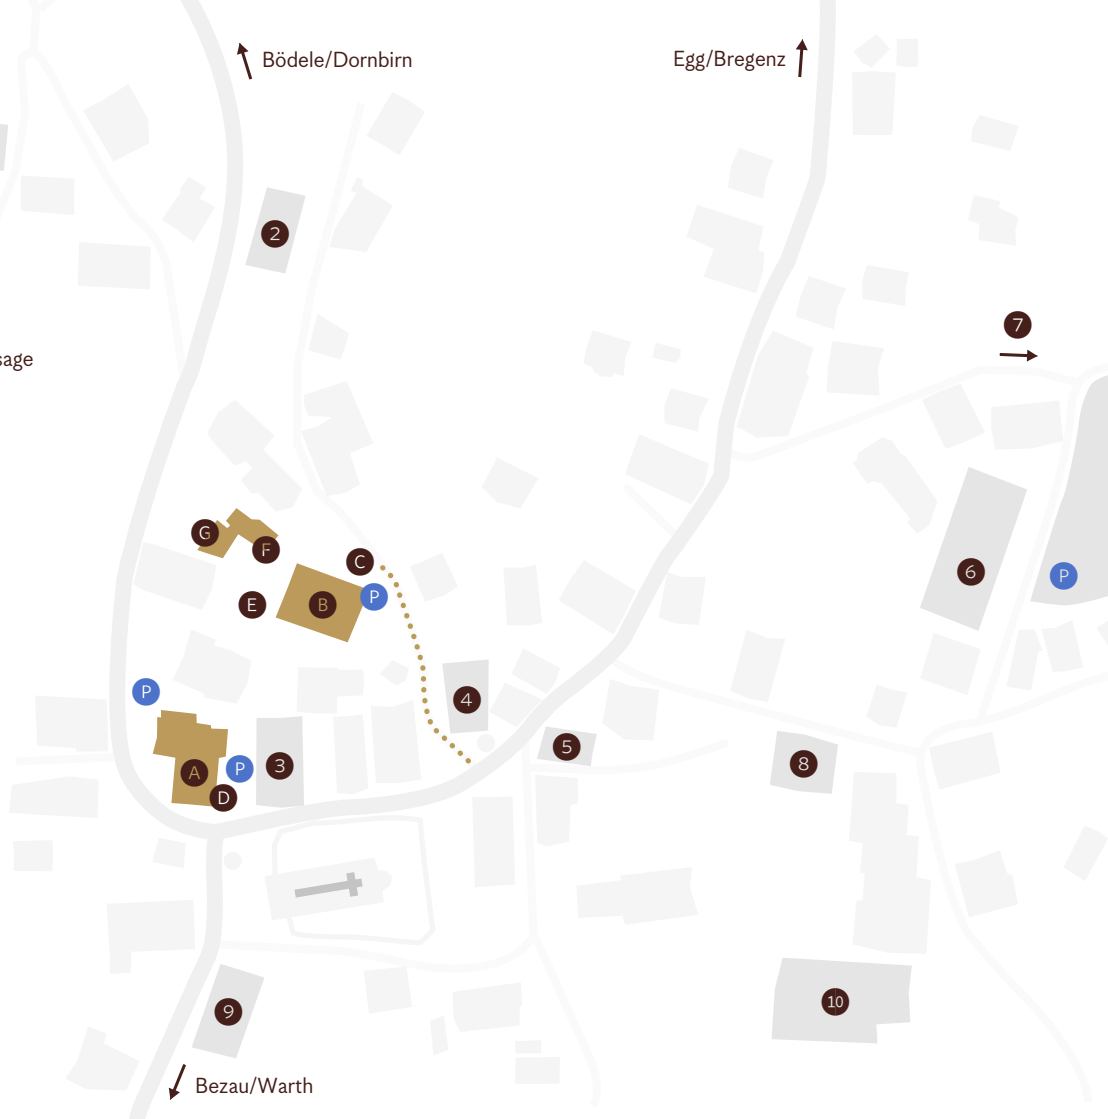

Lageplan

- A** Gasthof Hirschen
 - B** Wälderhaus: Tagungsräume, Sauna/Massage
 - C** Zufahrt Tiefgarage
 - D** Rezeption
 - E** Hirschenau
 - F** Stadel
 - G** Schreinerei
-
- 1** Angelika Kauffmann Museum
 - 2** Raiffeisenbank
 - 3** Gasthof Adler
 - 4** Käslädele
 - 5** Bäckerei
 - 6** Spar Markt
 - 7** Café Angelikahöhe
 - 8** Tourismusbüro
 - 9** Hirschbühl – charmante Kostbarkeiten
 - 10** Angelika Kauffmann Saal

Lageplan

- A Gasthof Hirschen
- B Wälderhaus: Tagungsräume, Sauna/Massage
- C Zufahrt Tiefgarage
- D Rezeption
- E Hirschenau
- F Stadel
- G Schreinerei

- 1 Angelika Kauffmann Museum
- 2 Raiffeisenbank
- 3 Gasthof Adler
- 4 Käslädele
- 5 Bäckerei
- 6 Spar Markt
- 7 Café Angelikahöhe
- 8 Tourismusbüro
- 9 Hirschbühl – charmante Kostbarkeiten
- 10 Angelika Kauffmann Saal

↑ Bödele/Dornbirn

↑ Egg/Bregenz

↓ Bezau/Warth