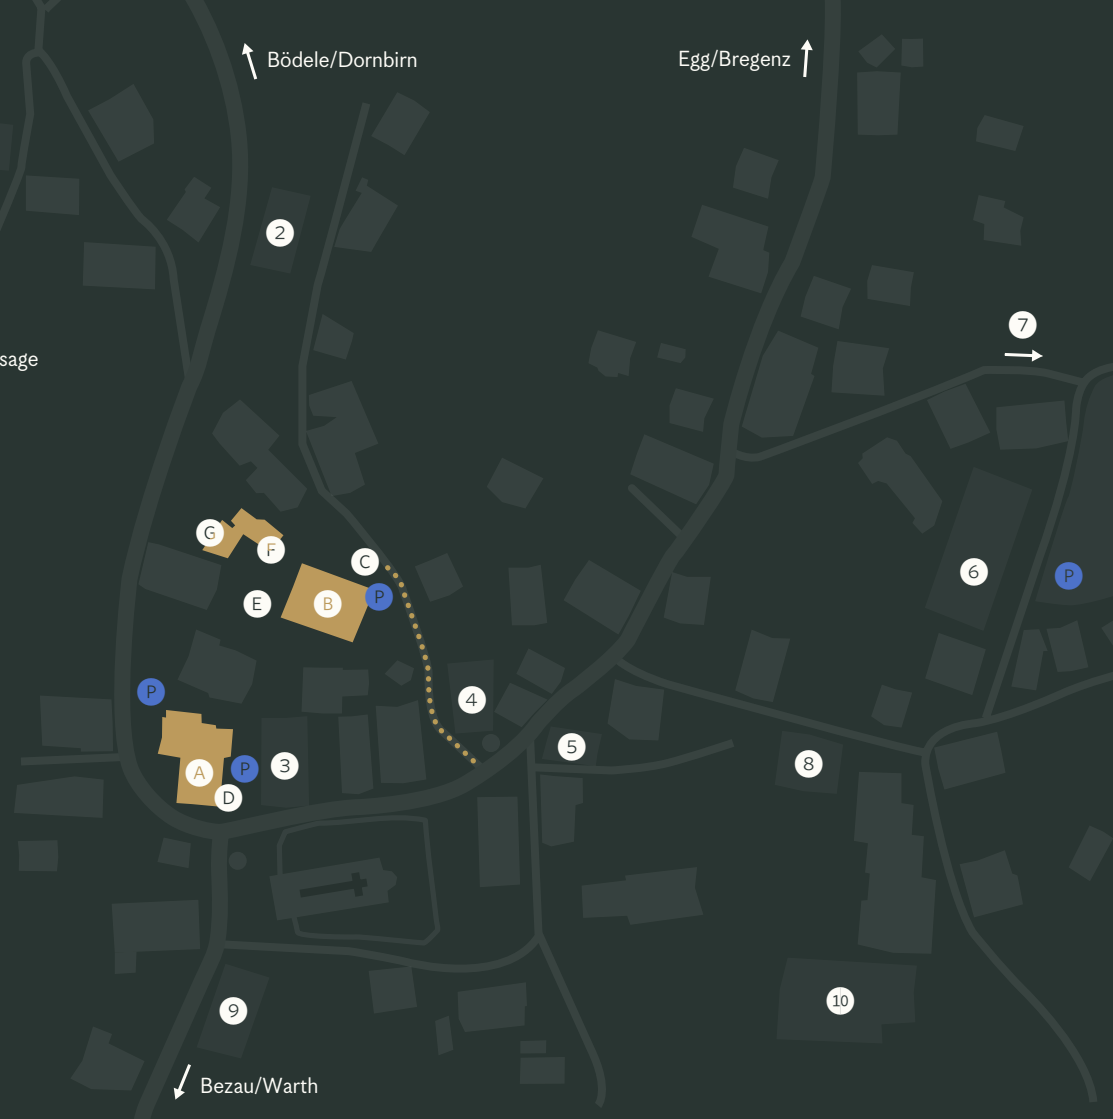

Lageplan

- A** Gasthof Hirschen
 - B** Wälderhaus: Tagungsräume, Sauna/Massage
 - C** Zufahrt Tiefgarage
 - D** Rezeption
 - E** Hirschenau
 - F** Stadel
 - G** Schreinerei
-
- 1** Angelika Kauffmann Museum
 - 2** Raiffeisenbank
 - 3** Gasthof Adler
 - 4** Käslädele
 - 5** Bäckerei
 - 6** Spar Markt
 - 7** Café Angelikahöhe
 - 8** Tourismusbüro
 - 9** Hirschbühl – charmante Kostbarkeiten
 - 10** Angelika Kauffmann Saal

Lageplan

- A Gasthof Hirschen
- B Wälderhaus: Tagungsräume, Sauna/Massage
- C Zufahrt Tiefgarage
- D Rezeption
- E Hirschenau
- F Stadel
- G Schreinerei

- 1 Angelika Kauffmann Museum
- 2 Raiffeisenbank
- 3 Gasthof Adler
- 4 Käslädele
- 5 Bäckerei
- 6 Spar Markt
- 7 Café Angelikahöhe
- 8 Tourismusbüro
- 9 Hirschbühl – charmante Kostbarkeiten
- 10 Angelika Kauffmann Saal

↑ Bödele/Dornbirn

↑ Egg/Bregenz

↓ Bezau/Warth